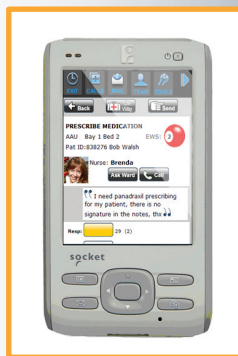

Línea de Productos 2012

SoMo[®] Computadora de mano

Este es un equipo duradero equipado con el poder y velocidad capaces de manejar cualquier aplicación de negocios.

- Duradero y ergonómico, con una pantalla grande y brillante
- SO Windows Mobile 6 Classic
- 624 MHz, 128 MB SDRAM, hasta 1 GB de Flash
- Bluetooth 2.0 + EDR para periféricos inalámbricos
- CF reforzado y ranuras SDIO para agregar nuevos dispositivos / memoria adicional

Versión especial:

- Rx: cubierta antimicrobiana para cuidado de salud
- Dx: no incorpora radio inalámbrica para gobierno

<http://ww1.socketmobile.com/products/handheld-computers.aspx>

CompactFlash Tarjeta de Escaneo Serie 5

Socket ofrece una gama completa scanners de códigos de barras 2D y 1D, que se conectan a su computadora de bolsillo, tablet o notebook

- Scanners de códigos de barra 2D y 1D que se conectan a una ranura de tarjetas CF
- Imágenes CMOS o láser
- Compatibilidad con Windows
- El adaptador permite que se pueda usar en tablets o laptops (cada adaptador se vende por separado)

Dispositivo de banda magnética con lector Serie 4 y 6

El lector de banda magnética serie 4 es un dispositivo que se inserta en computadores de bolsillo, tabletas, o Notebooks, de modo que puede deslizar una tarjeta a través del mismo.